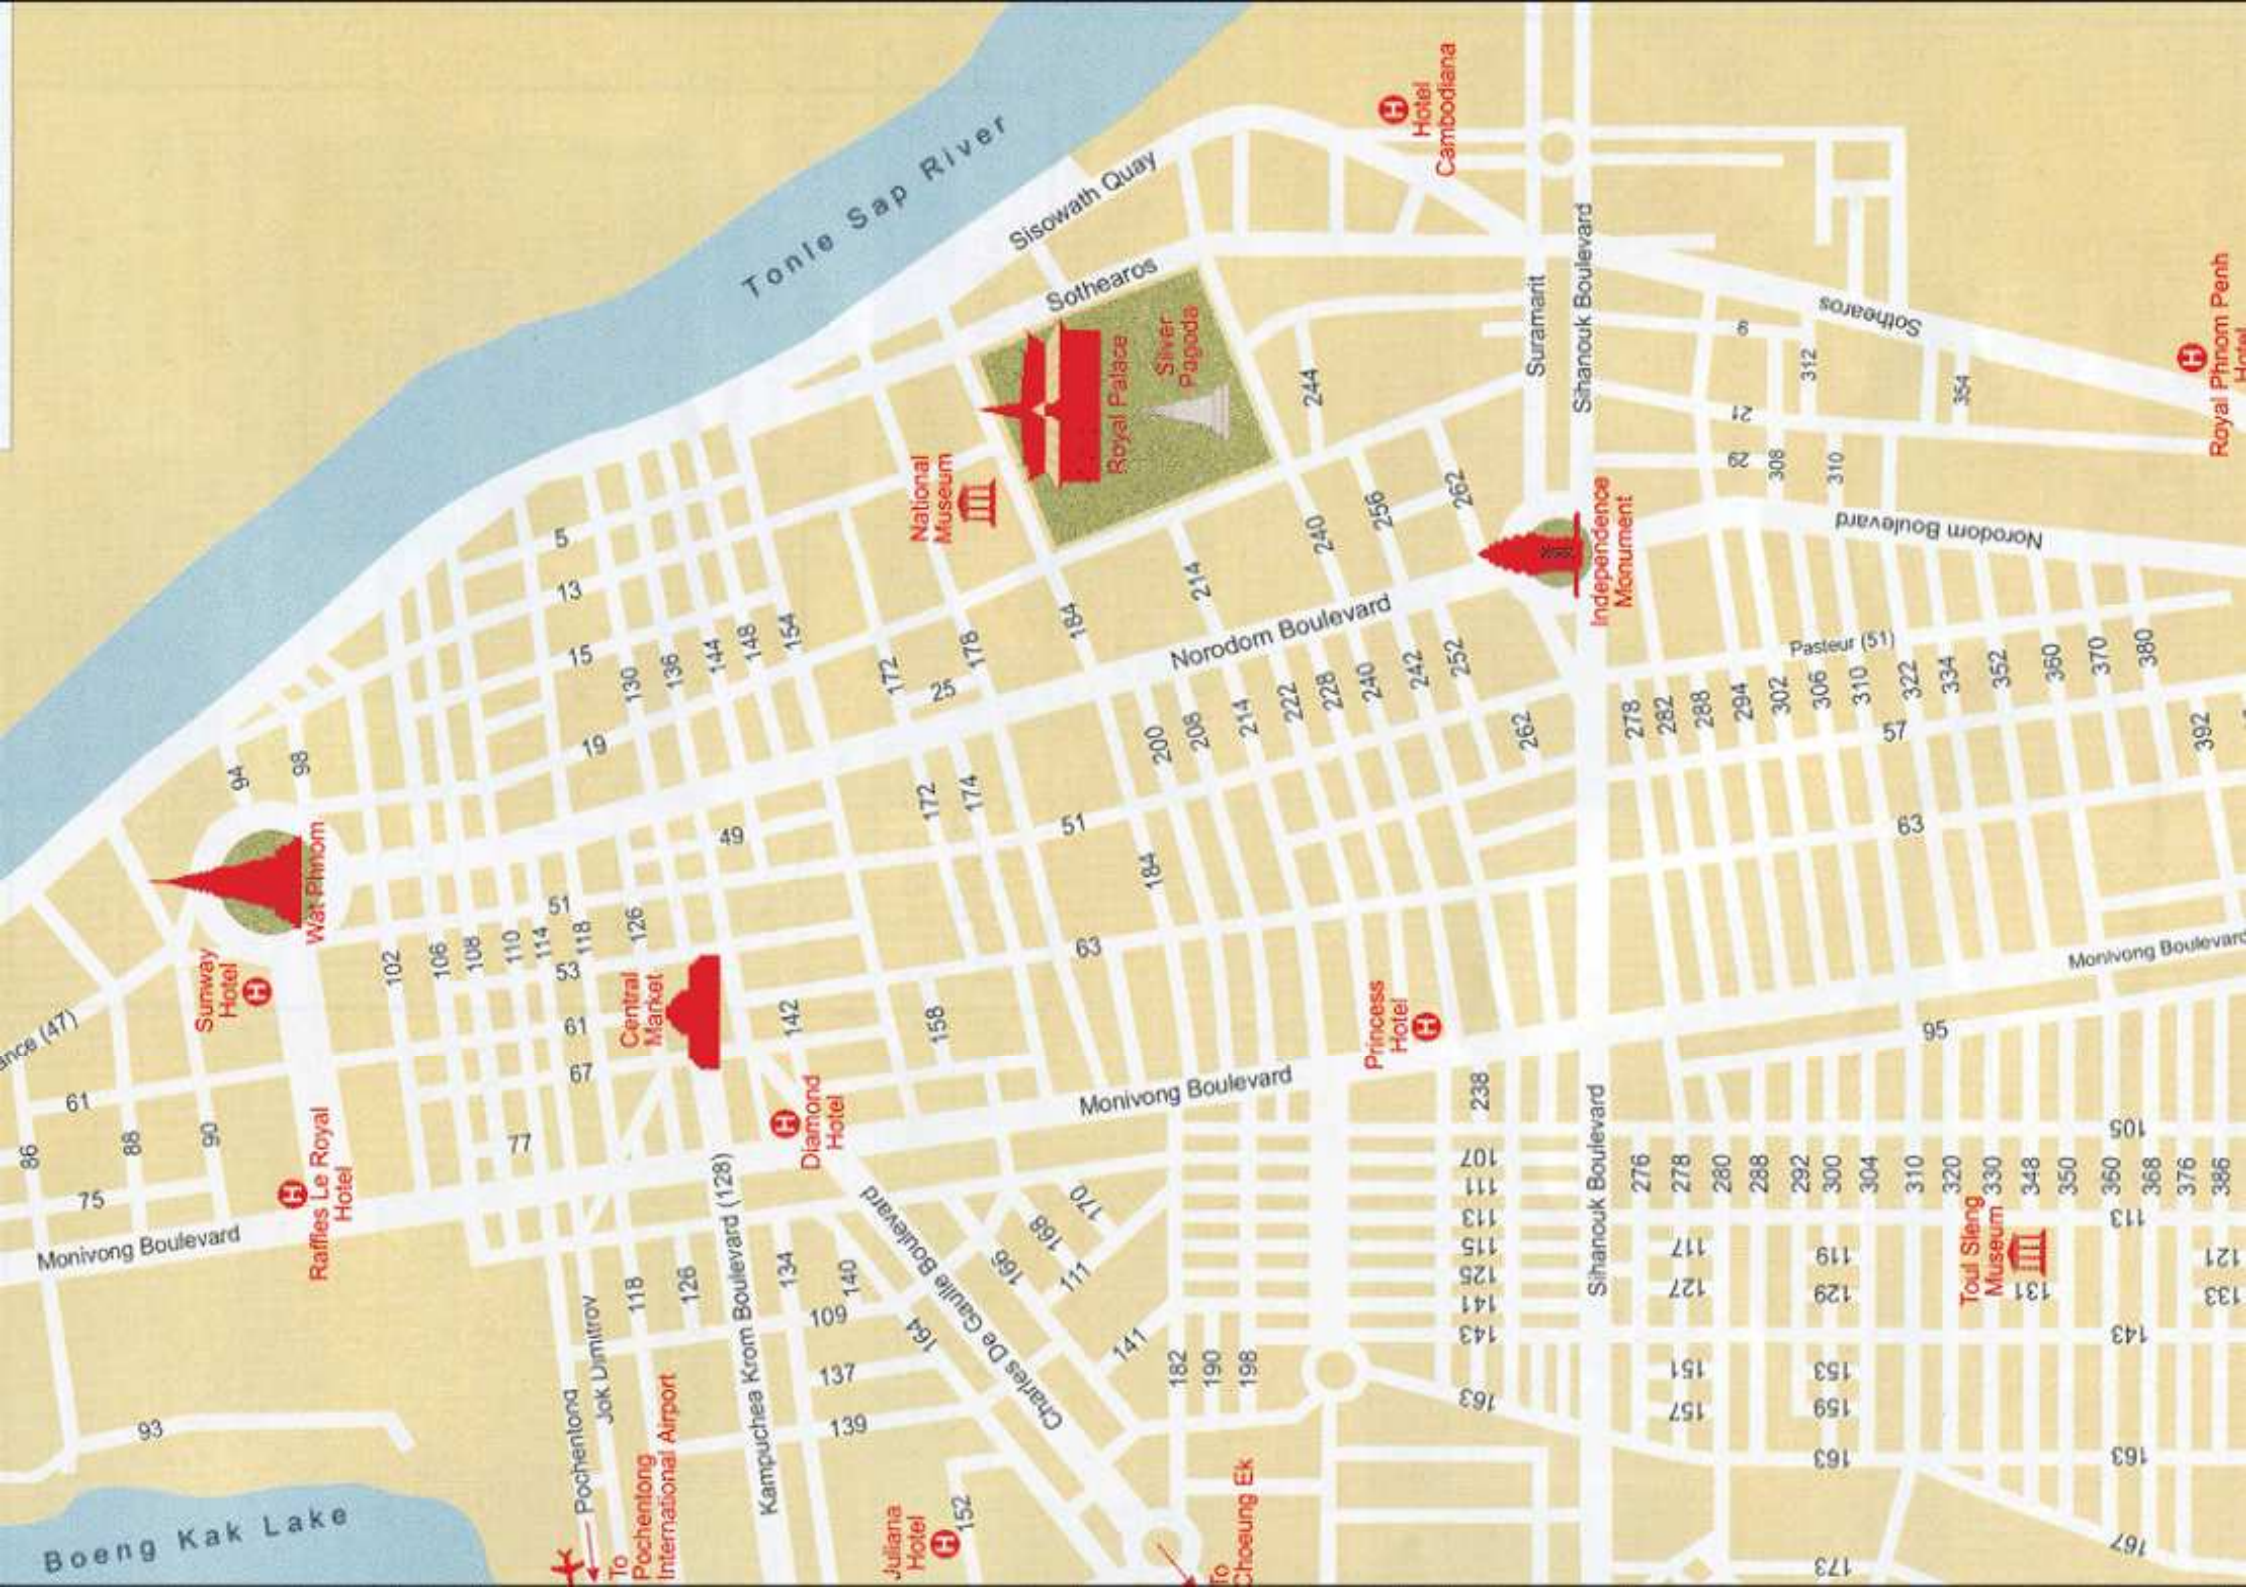

Wat Botum  
Corée du Nord  
Suramarit (268)  
Jardin C  
Jardin H

274  
Sihanouk (274)  
294  
Philippin  
Kabko

308  
312  
Kenou (9)  
Kabko  
Soros (3)

Tonle Sap River

Sisowath Quay

Sothearos

National Museum