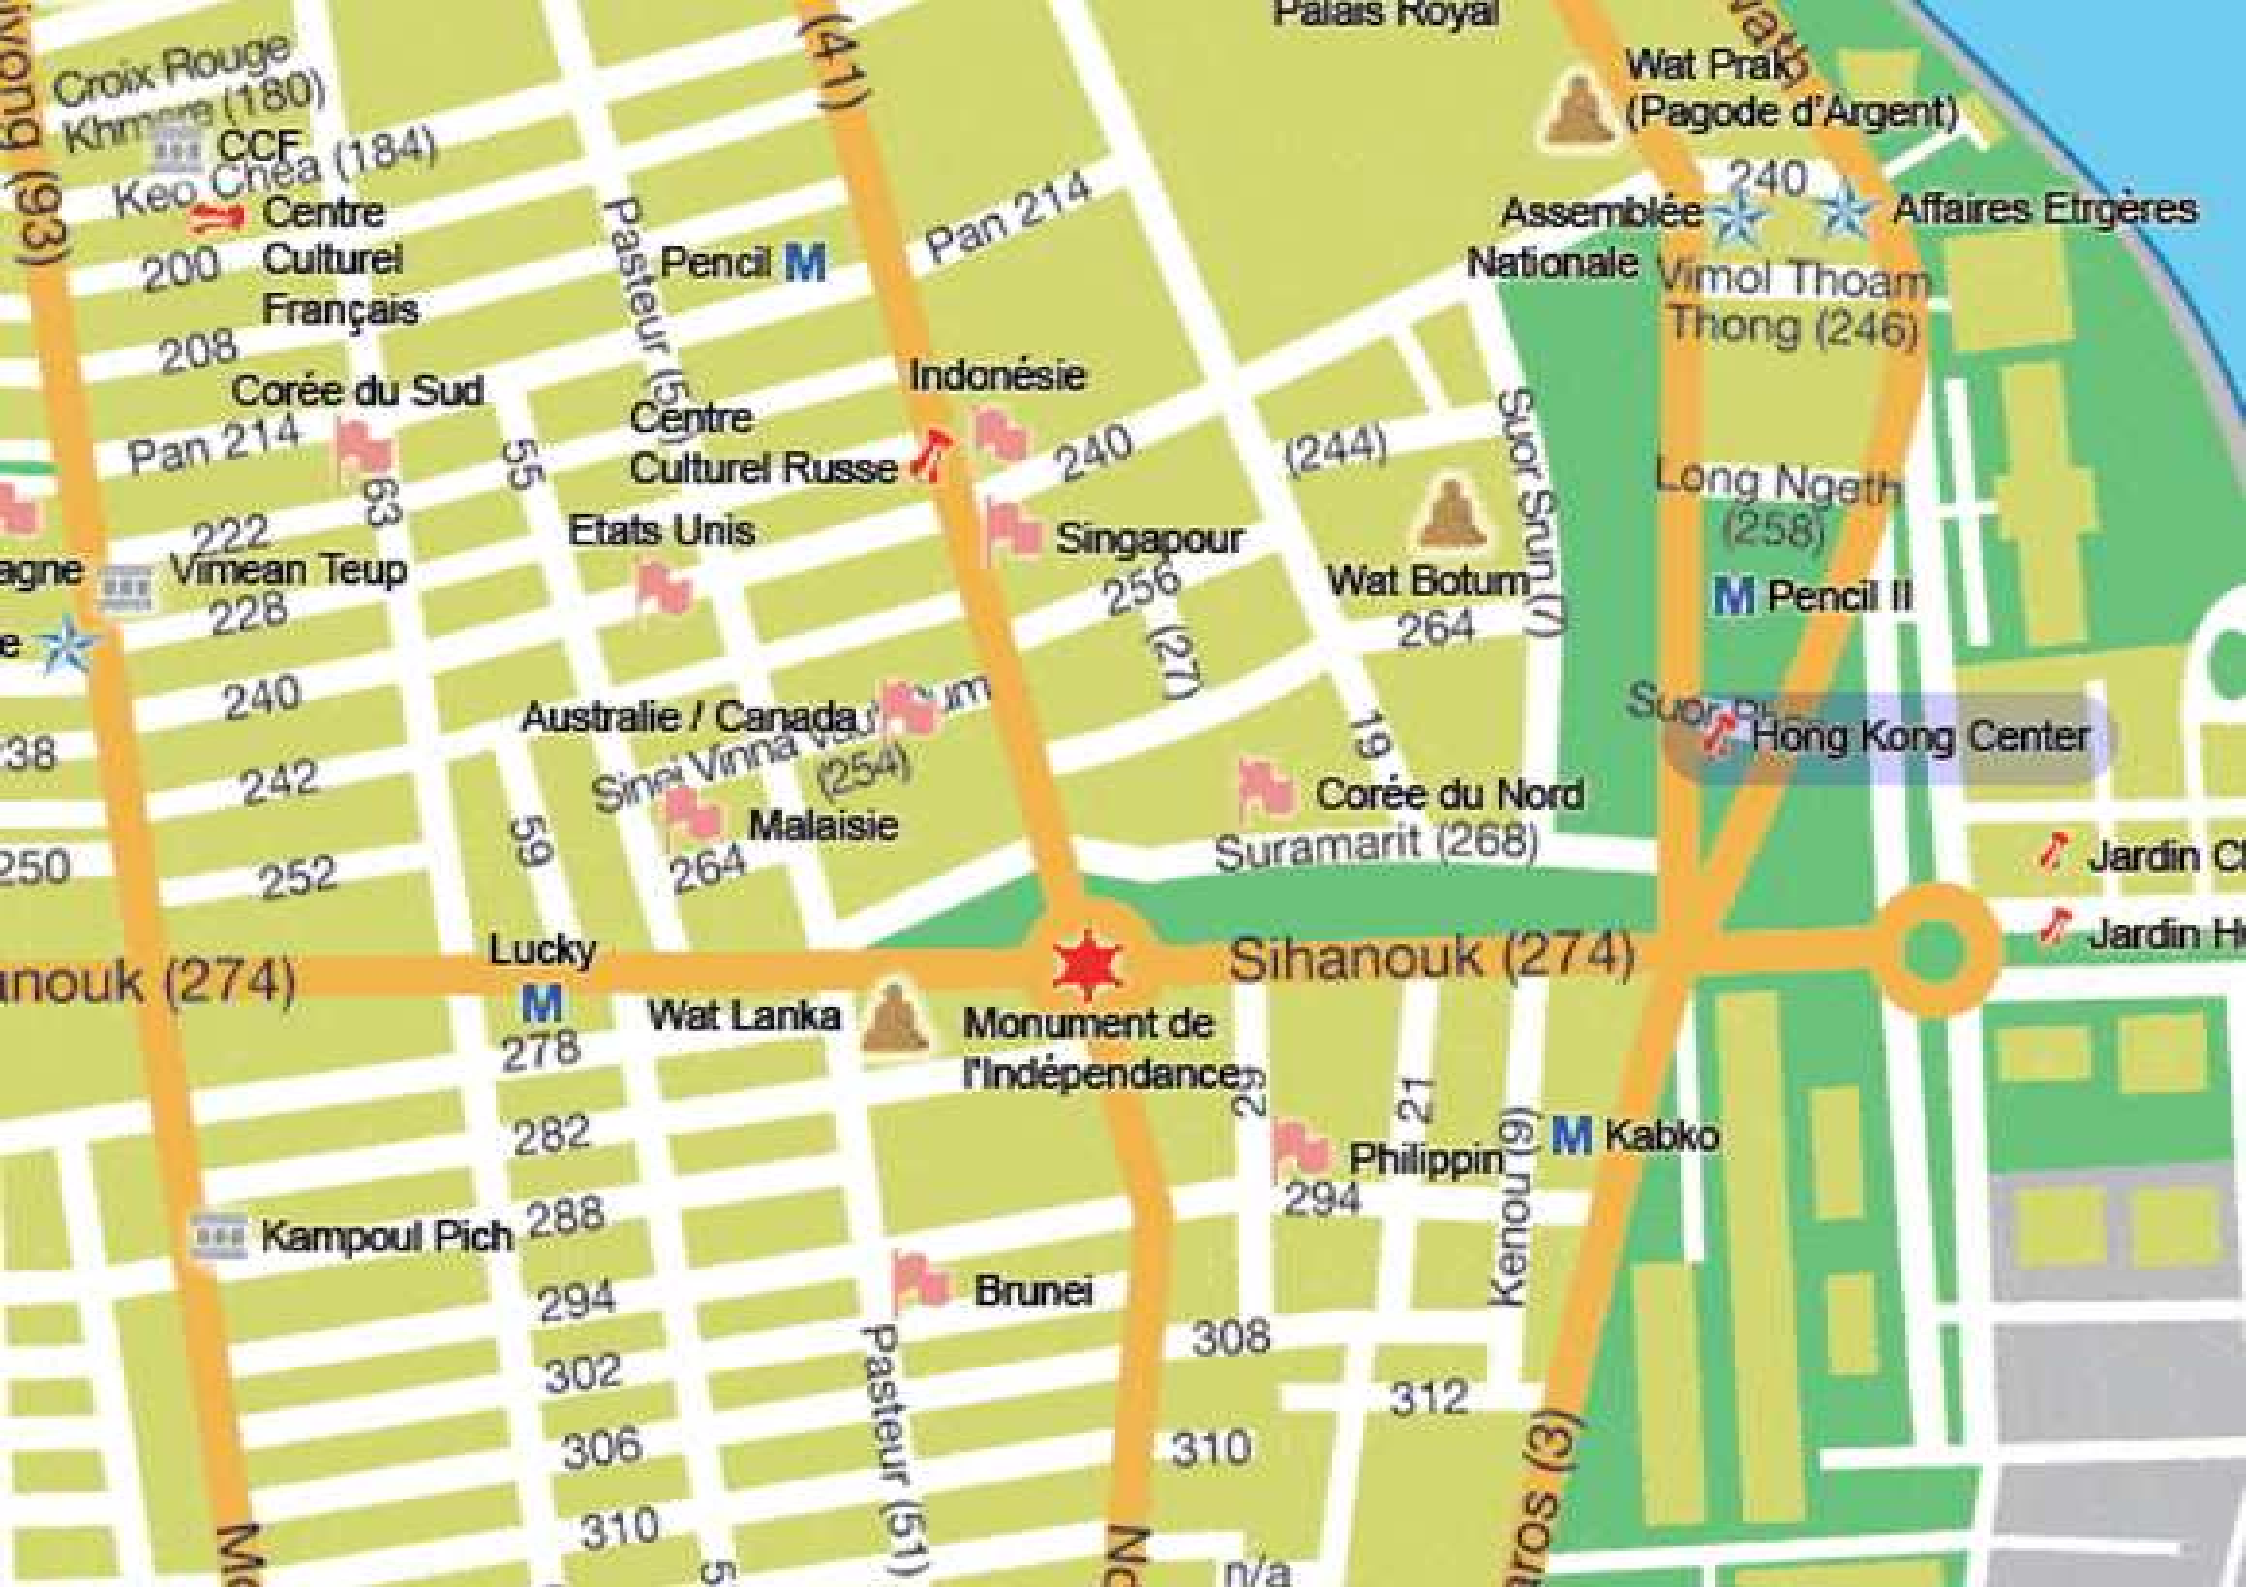

Croix Rouge Khmère (180)
CCF
Keo Chea (184)
Centre Culturel Français

200
208
Corée du Sud
Pan 214

222
228
Vimean Teup

240
242
250
252

Pencil M
Indonésie
Centre Culturel Russe
Etats Unis

Australie / Canada
Singapour
Malaisie

264
Lucky
Wat Lanka
Monument de l'Indépendance

278
282
288
Kampoul Pich
294
302
306
310

Pan 214
Indonésie
240
Singapour
256

(244)
Wat Botum
264
Corée du Nord
Suramarit (268)

274
Monument de l'Indépendance
294
Philippin

308
310
312
Brunei
Pasteur (51)

Assemblée Nationale
Vimol Thoam Thong (246)
Long Ngeth (258)
Pencil II

Wat Prak (Pagode d'Argent)
240
Affaires Etrangères
Suor Surn (7)
Suor Surn (1)
Hong Kong Center

274
Sihanouk (274)
294
Philippin
Kabko

308
312
Kenou (9)
Kabko
Soros (3)

Wat Prak (Pagode d'Argent)
Assemblée Nationale
Affaires Etrangères
Vimol Thoam Thong (246)
Long Ngeth (258)
Pencil II

Wat Botum
Corée du Nord
Suramarit (268)
Jardin C
Jardin H

274
Sihanouk (274)
294
Philippin
Kabko

308
312
Kenou (9)
Kabko
Soros (3)